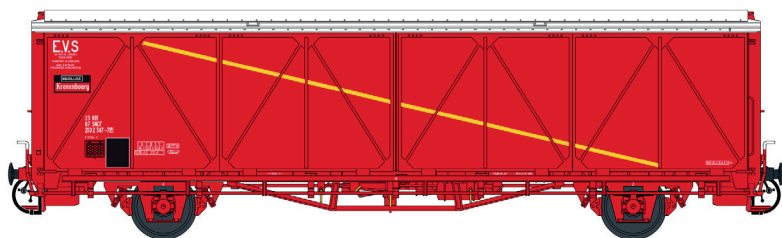

EVS

Nouvelles références / New Item

Disponible 17/05/2024 Available 17/05/2024

30 671 Hs, gris, bande jaune, parois renforcées Ep.IV

30 672 Hs, gris bande jaune, parois planes Ep.IV

30 673 Hbis, rouge, toit blanc, parois renforcées, Kronenbourg Ep.IV-V

30 674 Hs, gris, parois renforcées, Ep.IV

30 675 Hs, rouge, toit blanc, châssis bleu, parois planes, Kronenbourg, logo EVS jaune Ep.IV

EVS

30 676 Hs, gris, bande jaune, parois renforcées, toit haut V

30 677, His, gris, bande jaune, parois renforcées, toit haut Ep.V

30 678 Hs, gris parois renforcées, plaque SIMCA Ep.IV

30 679 Hbis, jaune/gris parois planes, METROPOL Ep.IV

30 680 Hs, jaune, toit & châssis rouge, parois planes, la MEUSE Ep.IV

111 SNCB / NMBS

Disponible
Beschikbaar
Available

Ep. Va

B + B, blanc, portes rouges, châssis avec deux grilles
B + B, wit, rode deuren, chassis met twee roosters

NEW ITEM

Date limite pour les commandes 31/05/2024

Deadline for orders 31/05/2024

LS Models evolves the models by producing the WL models with the interior lighting directly fitted from the factory