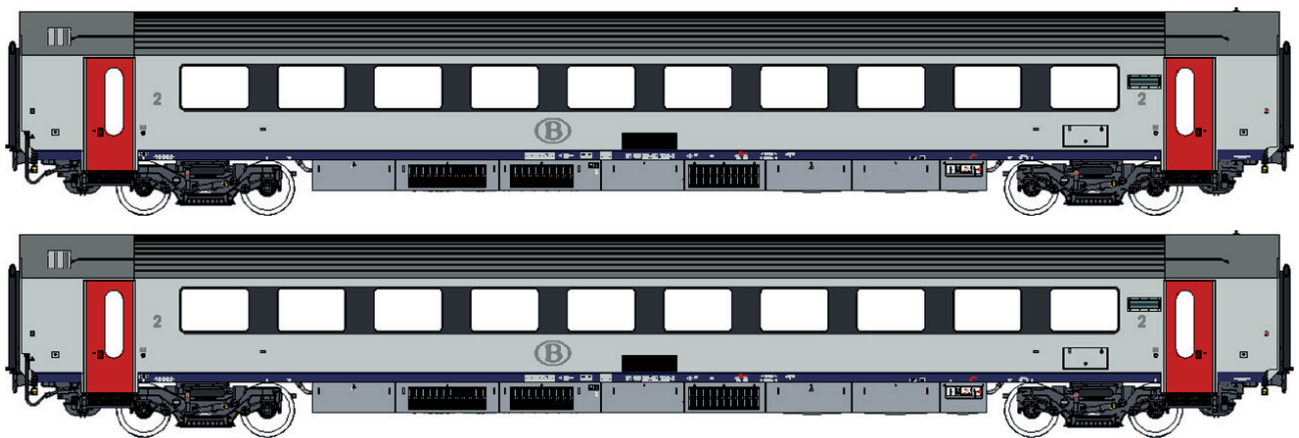

30 674 Hs, gris, parois renforcées, Ep.IV

30 675 Hs, rouge, toit blanc, châssis bleu, parois planes, Kronenbourg, logo EVS jaune Ep.IV

EVS

30 676 Hs, gris, bande jaune, parois renforcées, toit haut V

30 677, His, gris, bande jaune, parois renforcées, toit haut Ep.V

30 678 Hs, gris parois renforcées, plaque SIMCA Ep.IV

30 679 Hbis, jaune/gris parois planes, METROPOL Ep.IV

30 680 Hs, jaune, toit & châssis rouge, parois planes, la MEUSE Ep.IV

111 SNCB / NMBS

Disponible
Beschikbaar
Available

Set 93 050 DC / Set 93 550 AC

Ep. Va

BDx + B + B, blanc, portes rouges, face jaune, châssis avec deux grilles
BDx + B + B, wit, rode deuren, front geel, chassis met twee roosters

Set 93 051 DC / Set 93 551 AC

Ep. Va

B + B, blanc, portes rouges, châssis avec deux grilles
B + B, wit, rode deuren, chassis met twee roosters

NEW ITEM

Date limite pour les commandes 31/05/2024

Deadline for orders 31/05/2024

LS Models evolves the models by producing the WL models with the interior lighting directly fitted from the factory