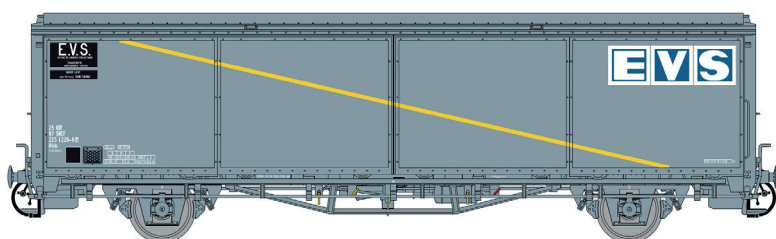

30 672 Hs, gris bande jaune, parois planes Ep.IV