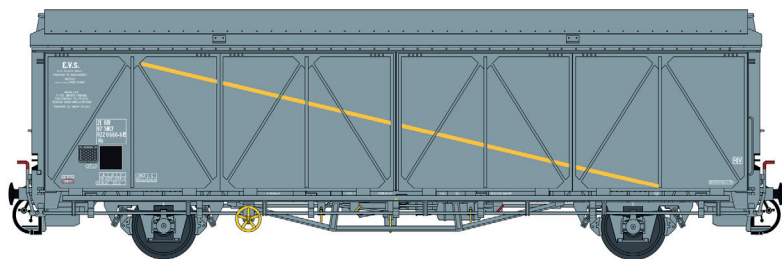

EVS

Nouvelles références / New Item

Disponible 17/05/2024 Available 17/05/2024

30 671 Hs, gris, bande jaune, parois renforcées Ep.IV

30 672 Hs, gris bande jaune, parois planes Ep.IV

30 673 Hbis, rouge, toit blanc, parois renforcées, Kronenbourg Ep.IV-V

30 674 Hs, gris, parois renforcées, Ep.IV

30 675 Hs, rouge, toit blanc, châssis bleu, parois planes, Kronenbourg, logo EVS jaune Ep.IV

EVS

30 676 Hs, gris, bande jaune, parois renforcées, toit haut V

30 677, His, gris, bande jaune, parois renforcées, toit haut Ep.V

30 678 Hs, gris parois renforcées, plaque SIMCA Ep.IV

30 679 Hbis, jaune/gris parois planes, METROPOL Ep.IV

30 680 Hs, jaune, toit & châssis rouge, parois planes, la MEUSE Ep.IV

111 SNCB / NMBS

Disponible
Beschikbaar
Available