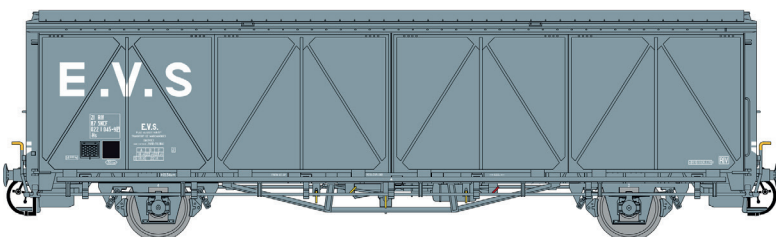

EVS

Nouvelles références / New Item

Disponible 17/05/2024 Available 17/05/2024

30 671 Hs, gris, bande jaune, parois renforcées Ep.IV

30 672 Hs, gris bande jaune, parois planes Ep.IV

30 673 Hbis, rouge, toit blanc, parois renforcées, Kronenbourg Ep.IV-V

30 674 Hs, gris, parois renforcées, Ep.IV

30 675 Hs, rouge, toit blanc, châssis bleu, parois planes, Kronenbourg, logo EVS jaune Ep.IV

EVS

30 676 Hs, gris, bande jaune, parois renforcées, toit haut V

30 677, His, gris, bande jaune, parois renforcées, toit haut Ep.V

30 678 Hs, gris parois renforcées, plaque SIMCA Ep.IV

30 679 Hbis, jaune/gris parois planes, METROPOL Ep.IV

30 680 Hs, jaune, toit & châssis rouge, parois planes, la MEUSE Ep.IV

111 SNCB / NMBS

Disponible
Beschikbaar
Available

Ep. Va

B + B, blanc, portes rouges, châssis avec deux grilles
B + B, wit, rode deuren, chassis met twee roosters

NEW ITEM

Date limite pour les commandes 31/05/2024

Deadline for orders 31/05/2024

LS Models evolves the models by producing the WL models with the interior lighting directly fitted from the factory