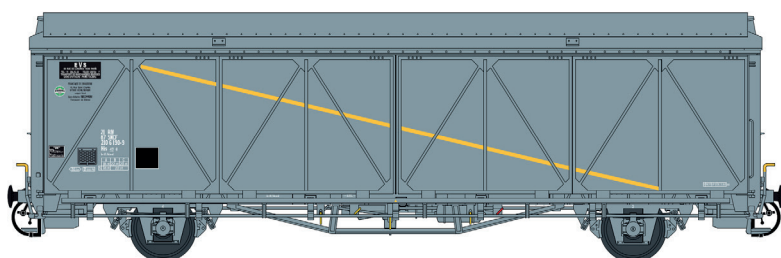

30 674 Hs, gris, parois renforcées, Ep.IV

30 675 Hs, rouge, toit blanc, châssis bleu, parois planes, Kronenbourg, logo EVS jaune Ep.IV

EVS

30 676 Hs, gris, bande jaune, parois renforcées, toit haut V

30 677, His, gris, bande jaune, parois renforcées, toit haut Ep.V

30 678 Hs, gris parois renforcées, plaque SIMCA Ep.IV

30 679 Hbis, jaune/gris parois planes, METROPOL Ep.IV

30 680 Hs, jaune, toit & châssis rouge, parois planes, la MEUSE Ep.IV

111 SNCB / NMBS

Disponible
Beschikbaar
Available