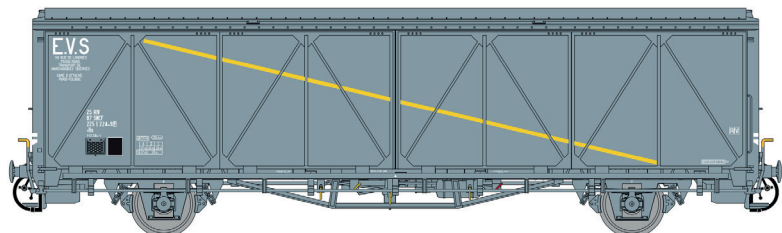

EVS

Nouvelles références / New Item

Disponible 17/05/2024 Available 17/05/2024

30 671 Hs, gris, bande jaune, parois renforcées Ep.IV

30 672 Hs, gris bande jaune, parois planes Ep.IV

30 673 Hbis, rouge, toit blanc, parois renforcées, Kronenbourg Ep.IV-V

30 674 Hs, gris, parois renforcées, Ep.IV

30 675 Hs, rouge, toit blanc, châssis bleu, parois planes, Kronenbourg, logo EVS jaune Ep.IV

EVS

30 676 Hs, gris, bande jaune, parois renforcées, toit haut V

30 677, His, gris, bande jaune, parois renforcées, toit haut Ep.V

30 678 Hs, gris parois renforcées, plaque SIMCA Ep.IV

30 679 Hbis, jaune/gris parois planes, METROPOL Ep.IV

30 680 Hs, jaune, toit & châssis rouge, parois planes, la MEUSE Ep.IV

111 SNCB / NMBS

Disponible
Beschikbaar
Available