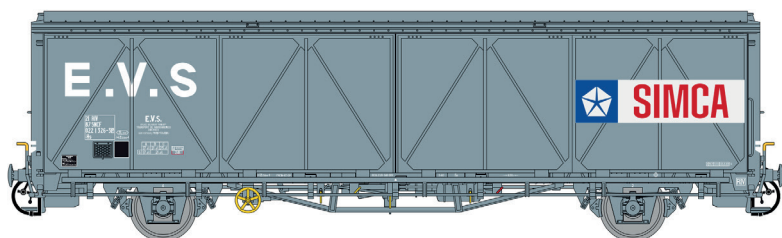

30 674 Hs, gris, parois renforcées, Ep.IV

30 675 Hs, rouge, toit blanc, châssis bleu, parois planes, Kronenbourg, logo EVS jaune Ep.IV

EVS

30 676 Hs, gris, bande jaune, parois renforcées, toit haut V

30 677, His, gris, bande jaune, parois renforcées, toit haut Ep.V