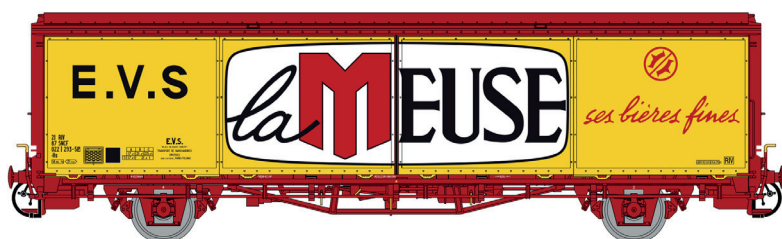

30 680 Hs, jaune, toit & châssis rouge, parois planes, la MEUSE Ep.IV